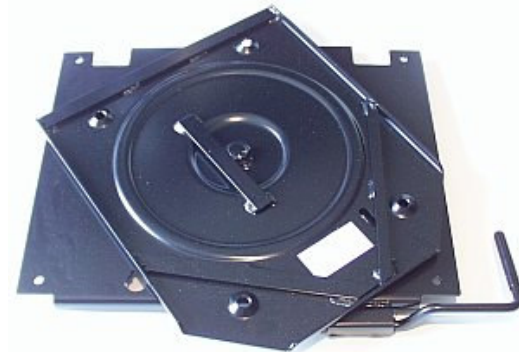

Drehkonsolen / Adapter

Fiat Ducato I / Alfa Romeo AR6 / Citroën C25 / Peugeot J5 / Talbot Express (Typ 280/290) Baujahr 1982–1994

Drehkonsolen für Originalsitze
3370003 Drehkonsole Fahrer-Beifahrerseite

Drehkonsolen für Sportscraft-Sitze
3370004 Drehkonsole Fahrer-/Beifahrerseite

Adapter für Sportscraft-Sitze
3370041 Adapter flache Ausführung

Adapter für Sportscraft-Sitze
3370012 Adapter Standardausführung