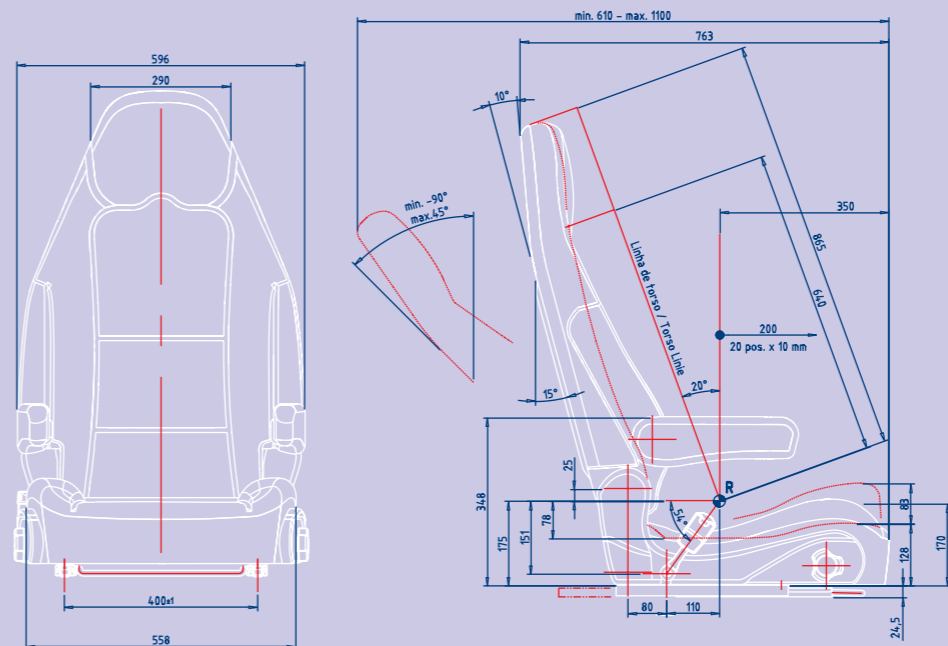

S10.1

Assento condutor
Asiento condutor
Siège du conducteur
Driver seat
Fahrersitz

EDIÇÃO 01 / 2006

FICHA TÉCNICA
TECNICAL SHEET
FICHE TECHNIQUE
HOJA TECNICA
TECHNISCHES DATENBLATT

MEDIDAS | MEASUREMENTS | MESURES | MEDIDAS | MASSEINHEITEN

A x A x P (mm):
1115 x 600 x 610

english

- Several fabrics from stock.
- Customers own fabric welcom.
- Adjustable lumbar support and 12 V heating upon request (additional charge).
- Rotating bases for the most common chasses.

Peso : 23 Kg

Colores :
Azul Indiva, Marron Soda, Gris Virtual.
Homologaciones
Tüv/ABE

H x W x D (mm):
1115 x 600 x 610

deutsch

Weight : 23 Kg

Color:
Blue Indiva, Brown Soda, Gray Virtual.
Homologation
Tüv/ABE

H x B x T (mm):
1115 x 600 x 610

Gewicht : 23 Kg

Farben :
Blau Indiva, Braun Soda, grau Virtual.
Homologaciones
Tüv/ABE

H x L x P (mm):
1115 x 600 x 610