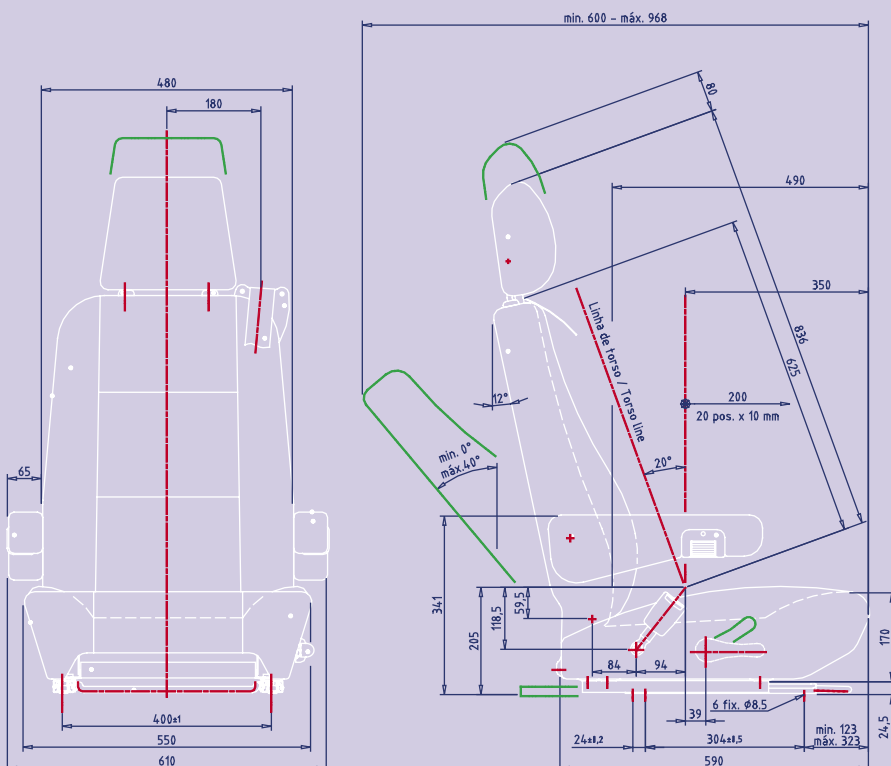

português

- Oferta de vários estofos standard.
- Possibilidade de utilização de tecido fornecido pelo cliente.
- Opcionalmente, os bancos podem ser equipados com apoio lombar ajustável e/ou sistema de aquecimento (custos adicionais).
- Bases rotativas para os chassis mais comuns.

A x L x P (mm):
980 x 610 x 593

Peso : 24,5 Kg

Cores :

Azul Indiva,
Castanho Soda,
Cinzento Virtual.
Homologação
Tüv/ABE

english

- Several fabrics from stock.
- Customers own fabric welcome.
- Adjustable lumbar support and 12 V heating upon request (additional charge).
- Rotating bases for the most common chasses.

H x W x D (mm):
980 x 610 x 593

Weight : 24,5 Kg

Color:

Blue Indiva, Brown Soda, Gray Virtual.
Homologation
Tüv/ABE

français

- Une offre variée de tissus standard.
- Possibilité d'utiliser des tissus appartenant au client.
- L' Appui Lombart ajustable et/ou le dossier chauffant sont optionnels (coûts additionnels).
- Bases Rotatives pour différents châssis.

H x L x P (mm):
980 x 610 x 593

Poids : 24,5 Kg

Colour :

Bleu Indiva, Brun Soda, Gris Virtual.
Homologacion
Tüv/ABE

español

- Ofertamos varios tapizados de serie.
- Tenemos la posibilidad de utilizar tejido suministrado por el cliente.
- Opcionalmente los asientos pueden estar equipados con apoyo lumbar y/o sistema de calefacción (no incluido en el estándar).
- Disponemos de bases giratorias para los chasis más comunes.

A x A x P (mm):
980 x 610 x 593

Peso : 24,5 Kg

Colores :

Azul Indiva, Marron Soda, Gris Virtual.
Homologaciones
Tüv/ABE

deutsch

- Verschiedene Standardstoffe im Angebot.
- Fertigung in beigestellten Stoffen möglich.
- Verstellbare Lordosenstütze und/oder Sitzheizung 12 Volt gegen Aufpreis möglich.
- Drehkonsolen für alle gängigen Fahrzeugtypen.

H x B x T (mm):
980 x 610 x 593

Gewicht : 24,5 Kg

Farben :

Blau Indiva, Braun Soda, grau Virtual.
Homologaciones
Tüv/ABE