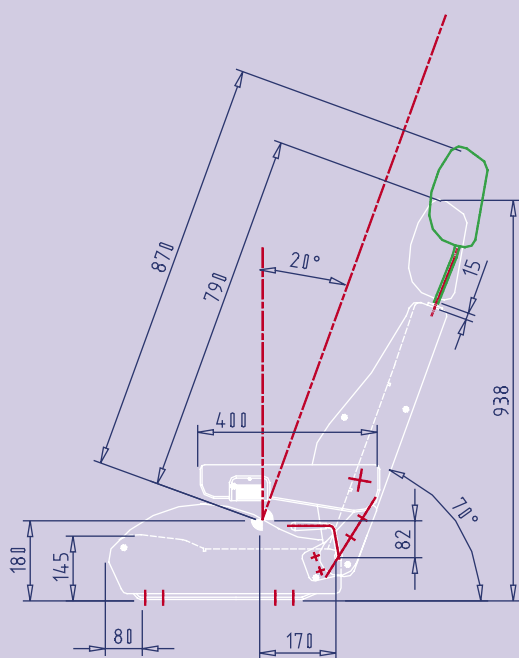

S8.1

Assento condutor

Asiento condutor

Siège du conducteur

Driver seat

Fahrersitz

FICHA TÉCNICA

TECNICAL SHEET

TECNICAL SHEET

TECNICAL SHEET

FEUILLE TECHNIQUE

MEASUREMENTS | MEDIDAS | MEASUREMENTS | MEASUREMENTS | MEASUREMENTS

português

Poids : 16,4 Kg

- Oferta de vários estofos standard.
- Possibilidade de utilização de tecido fornecido pelo cliente.
- Opcionalmente, os bancos podem ser equipados com apoio lombar ajustável e/ou sistema de aquecimento (custos adicionais).
- Bases rotativas para os chassis mais comuns.

H x W x D (mm):
938 x 590 x 525

Weight : 16,4 Kg

Color:
Blue Indiva, Brown Soda, Gray Virtual.
Homologation
Tüv/ABE

français

- Une offre variée de tissus standard.
- Possibilité d'utiliser des tissus appartenant au client.
- L' Appui Lombart ajustable et/ou le dossier chauffant sont optionnels (coûts additionnels).
- Bases Rotatives pour différents châssis.

H x B x T (mm):
938 x 590 x 525

Gewicht : 16,4 Kg

Farben :

Blau Indiva, Braun Soda, grau Virtual.
Homologaciones
Tüv/ABE