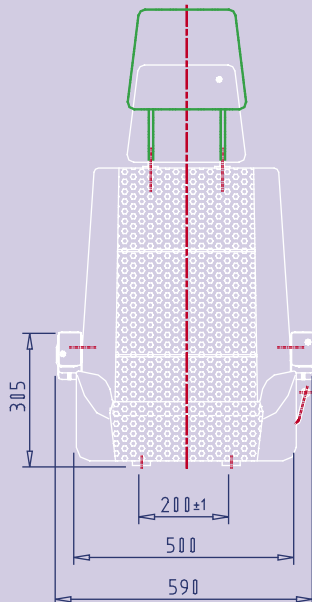

S8.1

Assento condutor

Asiento condutor

Siège du conducteur

Driver seat

Fahrersitz

FICHA TÉCNICA

TECNICAL SHEET

TECNICAL SHEET

TECNICAL SHEET

FEUILLE TECHNIQUE

MEASUREMENTS | MEDIDAS | MEASUREMENTS | MEASUREMENTS | MEASUREMENTS

português

Poids : 16,4 Kg

- Oferta de vários estofos standard.
- Possibilidade de utilização de tecido fornecido pelo cliente.
- Opcionalmente, os bancos podem ser equipados com apoio lombar ajustável e/ou sistema de aquecimento (custos adicionais).
- Bases rotativas para os chassis mais comuns.

H x W x D (mm):
938 x 590 x 525

Weight : 16,4 Kg

Color:
Blue Indiva, Brown Soda, Gray Virtual.
Homologation
Tüv/ABE

français

- Une offre variée de tissus standard.
- Possibilité d'utiliser des tissus appartenant au client.
- L' Appui Lombart ajustable et/ou le dossier chauffant sont optionnels (coûts additionnels).
- Bases Rotatives pour différents châssis.

H x B x T (mm):
938 x 590 x 525

Gewicht : 16,4 Kg

Farben :

Blau Indiva, Braun Soda, grau Virtual.
Homologaciones
Tüv/ABE