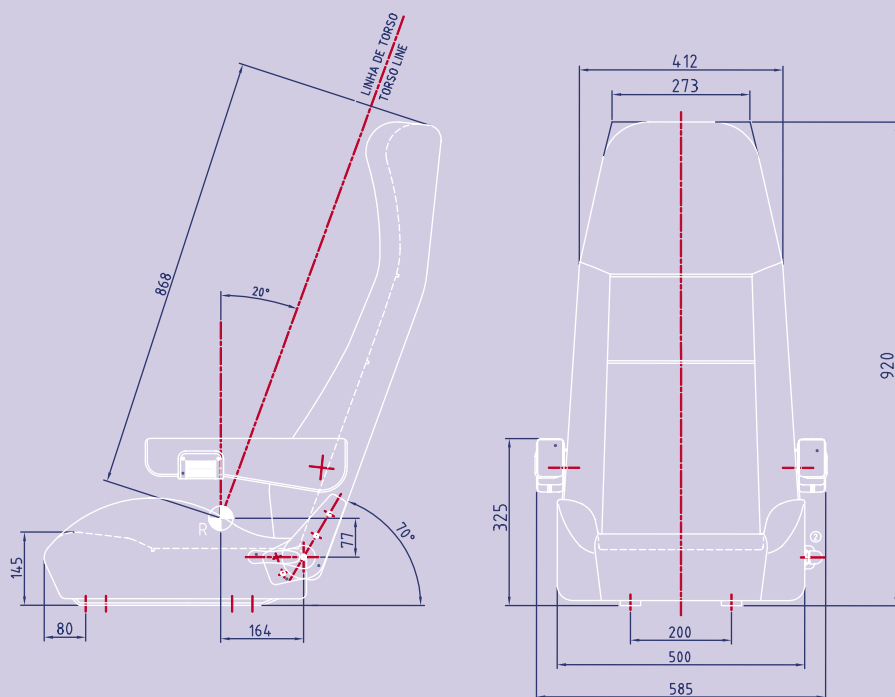

português

- Oferta de vários estofos standard.
- Possibilidade de utilização de tecido fornecido pelo cliente.
- Opcionalmente, os bancos podem ser equipados com apoio lombar ajustável e/ou sistema de aquecimento (custos adicionais).
- Bases rotativas para os chassis mais comuns.

A x L x P (mm):
920 x 585 x 525

Peso : 16 Kg

Cores :
Azul Indiva,
Castanho Soda,
Cinzento Virtual.
Homologação
Tüv/ABE

english

- Several fabrics from stock.
- Customers own fabric welcome.
- Adjustable lumbar support and 12 V heating upon request (additional charge).
- Rotating bases for the most common chasses.

H x W x D (mm):
920 x 585 x 525

Weight : 16 Kg

Color:
Blue Indiva, Brown Soda, Gray Virtual.
Homologation
Tüv/ABE

français

- Une offre variée de tissus standard.
- Possibilité d'utiliser des tissus appartenant au client.
- L'Appui Lombart ajustable et/ou le dossier chauffant sont optionnels (coûts additionnels).
- Bases Rotatives pour différents châssis.

H x L x P (mm):
920 x 585 x 525

Poids : 16 Kg

Colour :
Bleu Indiva, Brun Soda, Gris Virtual.
Homologacion
Tüv/ABE

español

- Ofertamos varios tapizados de serie.
- Tenemos la posibilidad de utilizar tejido suministrado por el cliente.
- Opcionalmente los asientos pueden estar equipados con apoyo lumbar y/o sistema de calefacción (no incluido en el estándar).
- Disponemos de bases giratorias para los chasis más comunes.

A x A x P (mm):
920 x 585 x 525

Peso : 16 Kg

Colores :
Azul Indiva, Marron Soda, Gris Virtual.
Homologaciones
Tüv/ABE

deutsch

- Verschiedene Standardstoffe im Angebot.
- Fertigung in beigestellten Stoffen möglich.
- Verstellbare Lordosenstütze und/oder Sitzheizung 12 Volt gegen Aufpreis möglich.
- Drehkonsolen für alle gängigen Fahrzeugtypen.

H x B x T (mm):
920 x 585 x 525

Gewicht : 16 Kg

Farben :
Blau Indiva, Braun Soda, grau Virtual.
Homologaciones
Tüv/ABE